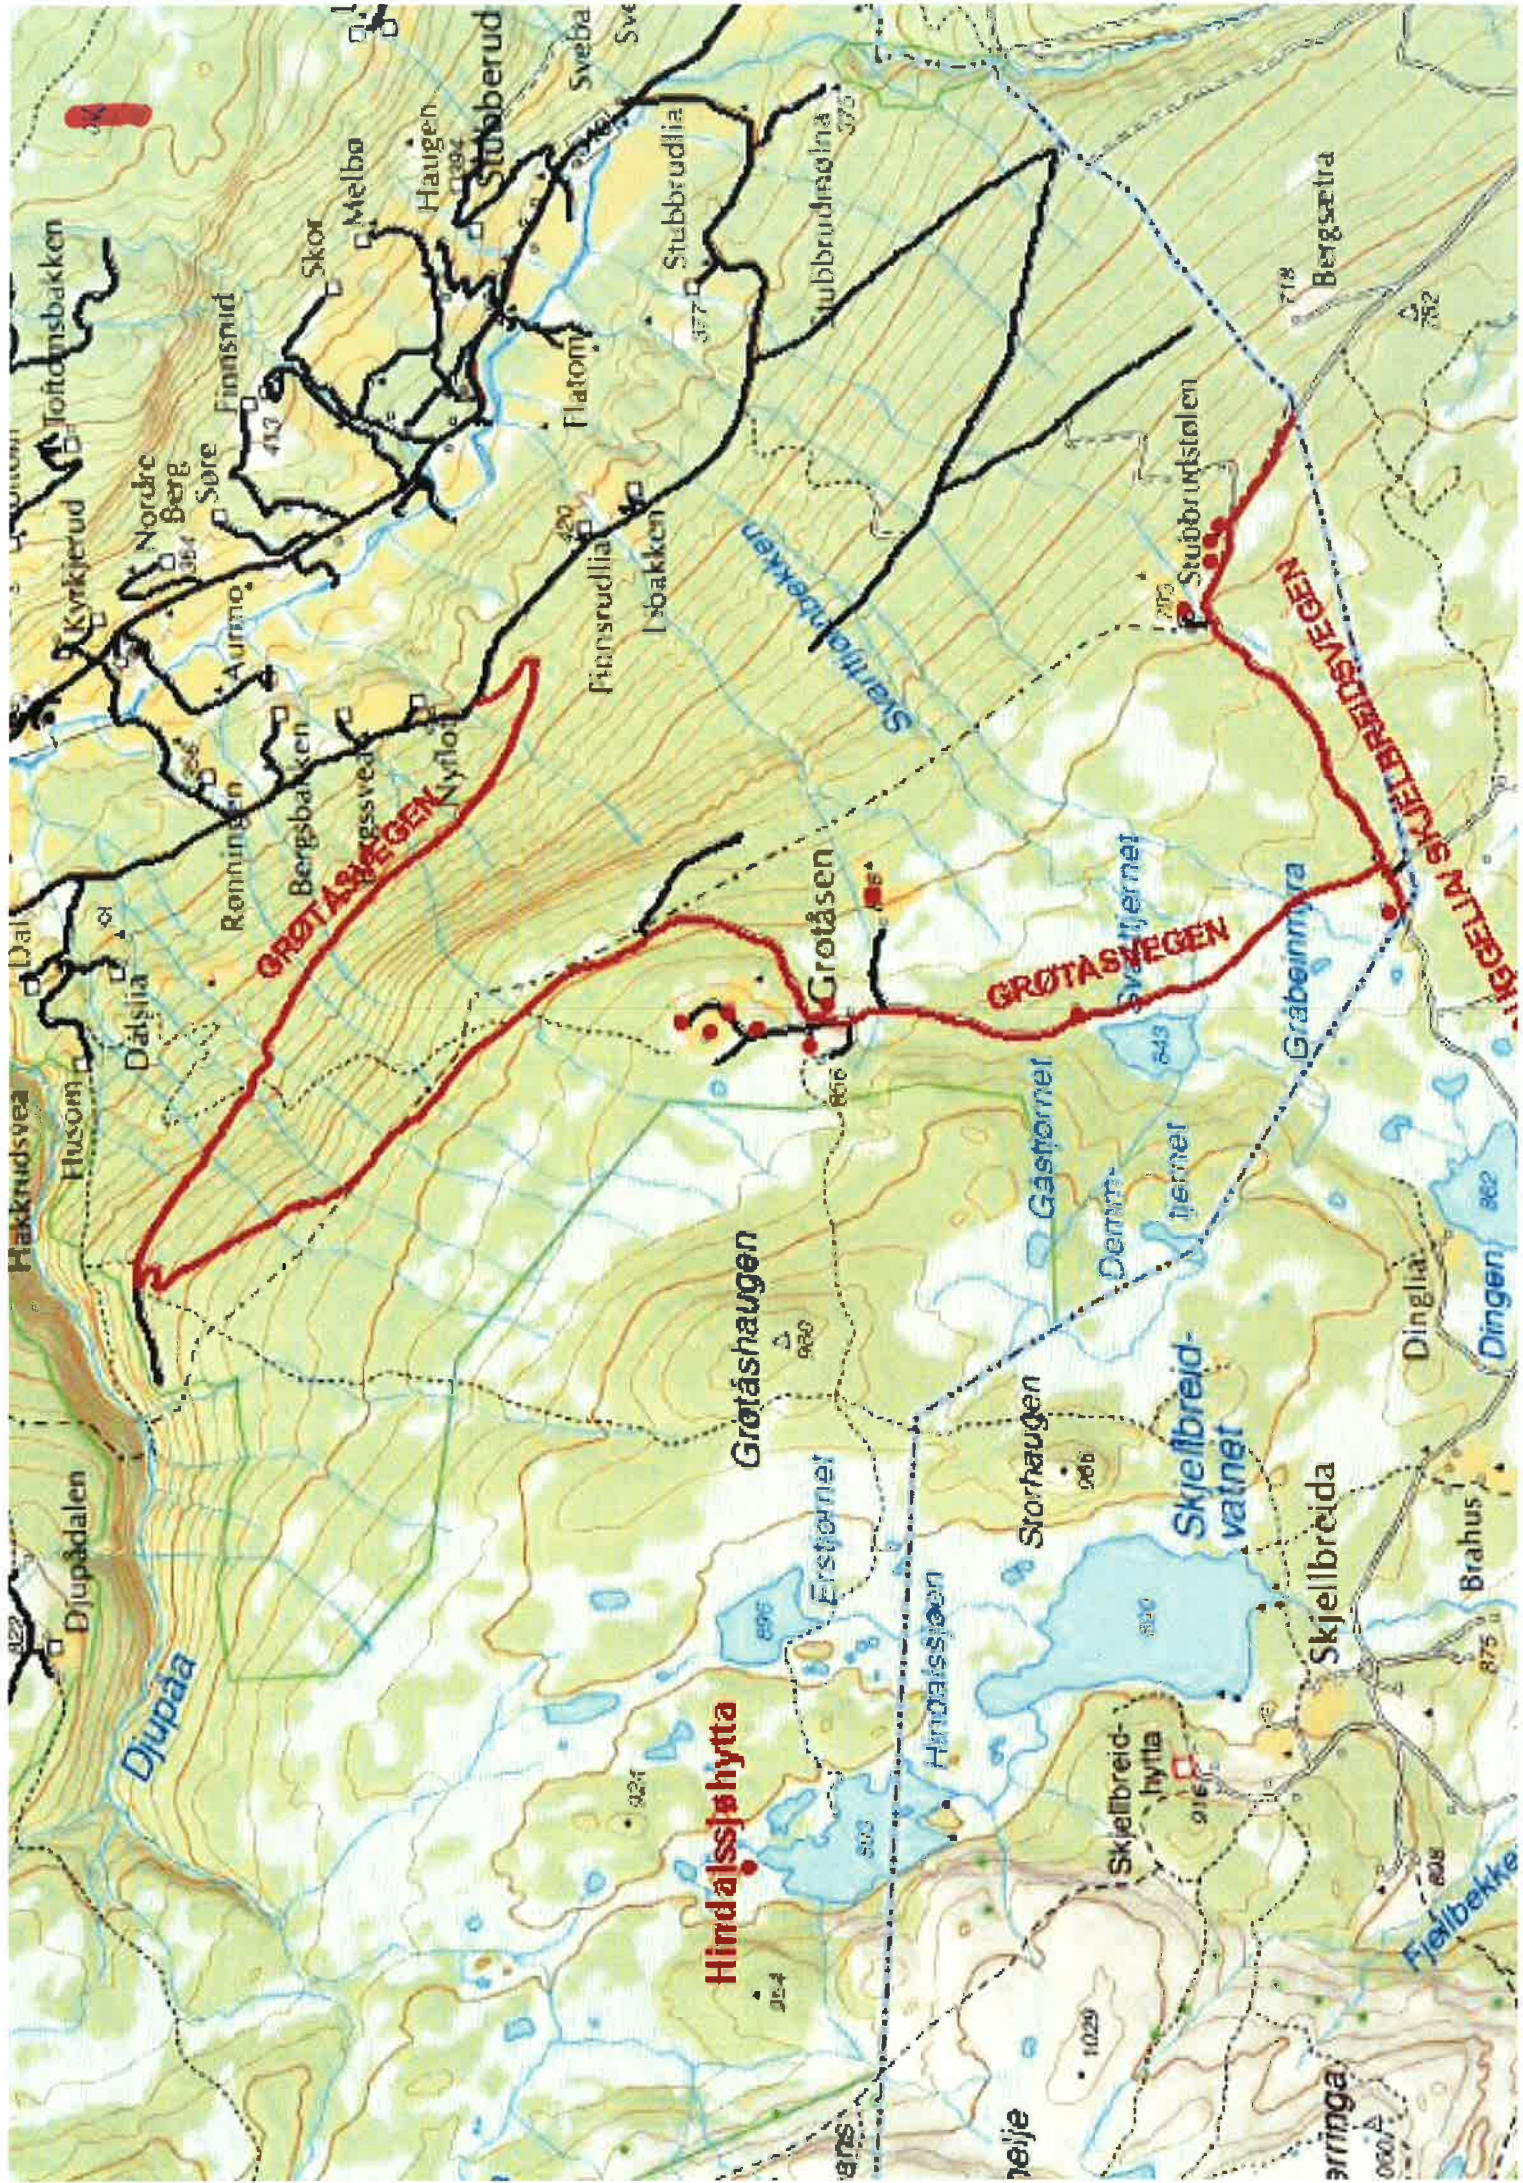

Grytlia	5
Engelandsnysetra	5
Skjelbreibua	5
Hornsjøsetra	5
Gulsandlia	5
Dunglungen	5
Kroktjønnbua	5
Tverriabua	5
Tverrlia	5
Kroktjønnbua	5
Svabekkbua	5
Mossjøen	5
Moslettbua	6
Smelihusan	6
Kårfallslettet	6
Ongsjølia	8
Skytterbua	9
Skardebua	9
Fossbekkbua	9
Langsubua	9
Vesterheimsbua	9
Fatkvolvbua	9
Storkvolvbua	9
Nonstjønnbua	9
Risåbua	9
Vestmjøs	9
Nordbua	9
Leppe	9
Hundkjølen	9
Nedre Megrundstjønnnet	10
Øvre Medgrundstjønnnet	10
Stylsgardtjønnan	10
Ullstein	10

Navneforslagene med tilhørende kartunderlag er utlagt til ettersyn på Servicetorget og på Gausdal Bibliotek i tiden 19. juni – 19. august. Forslagene er i tillegg utlagt på kommunens hjemmeside.

Eventuelle merknader til forslagene bes sendt Gausdal kommune, Vestrings veg 11, 2651 Østre Gausdal gitt innen 19. august 2016