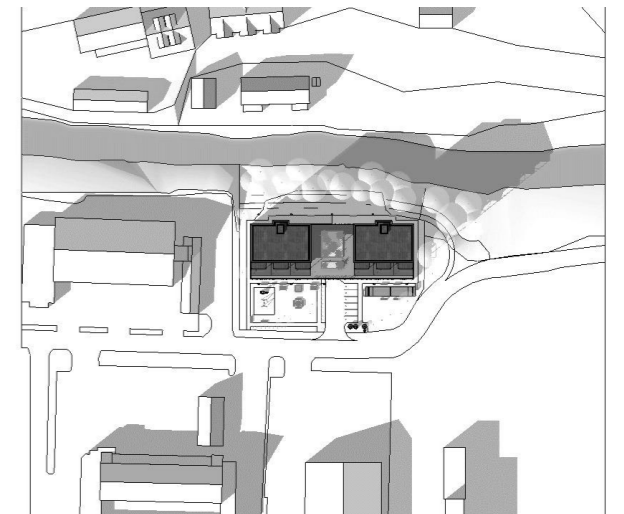

Juni 21#18.00