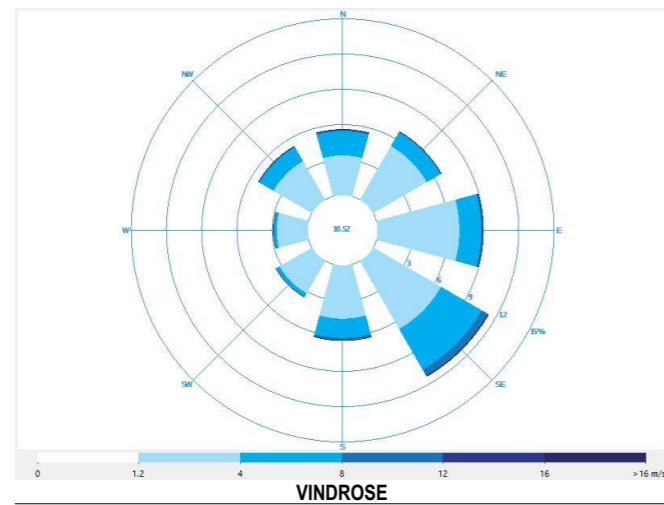

Mars 20#9.00

Mars 20#12.00

Mars 20#15.00

Mars 20#18.00

Juni 21#9.00

Juni 21#12.00

Juni 21#15.00

Juni 21#18.00

Mars 20 og Juni 21 sommersolhverv
 1. Et. ±0,000 = 231,500
 N 61° 13' 35.8428"
 E 10° 13' 26.7132"

TILTAKSHAVER		
 <i>Solrikt</i>		
BYGGEADRESSE		
Gnr/Bnr: 225/115, 225/415, 148/159; Fargerivegen 4 2651 ØSTRE GAUSDAL		
BYA	BRA	MUA
1223m ² 43%	4286m ²	1550m ²
DATO	REV.	TEGNINGS NR.
04-06-2019	A.00	A-4
TEGNING		MALESTOKK
Fargerivegen F4		
TEGNING		FORMAT
SOL/SKYGGEANALYSEN		A3